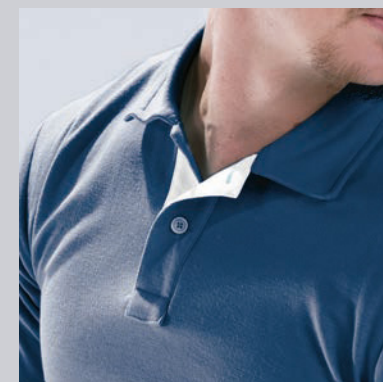

Boroci
Uniformes & Promocionales

Concentro
Av Vallarta 6503-F9
Ciudad Granja 45010
Zapopan, Jalisco

☎ (33) 3629 5130

(33) 3560 9369

📌 /bordadosboroci

DINÁMICA

- DÍNAMO - Cuello confeccionado de la misma tela que la prenda
- ELITE - Pie de cuello con combinación, cárdigan con relieve en cuello y manga
- DRY - Cuadrille fino con combinación en aletilla y cuello