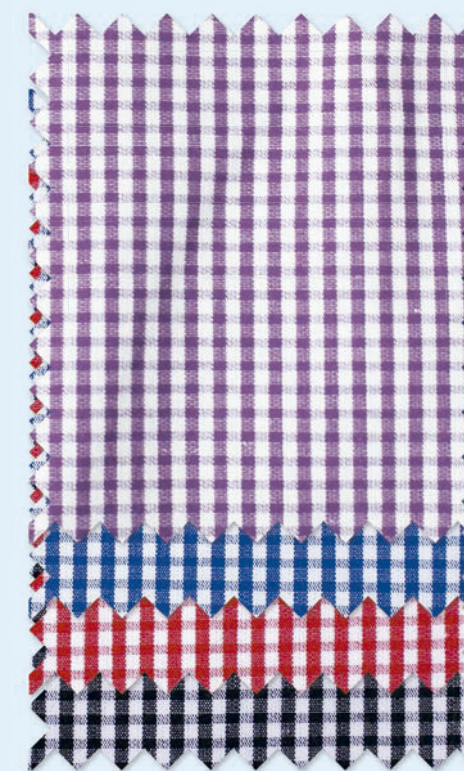

NIZA

105 g/m² - 50% Algodón - 50% Poliéster

UVA

REY

ROJO

NEGRO

* El color y las tallas de nuestras prendas pueden tener pequeñas variaciones.