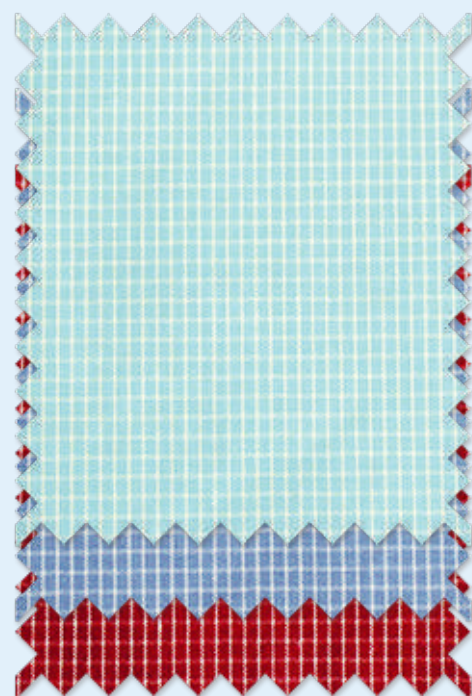

OSLO

105 g/m² - 50% Algodón - 50% Poliéster

AQUA

PLUMBAGO

VINO