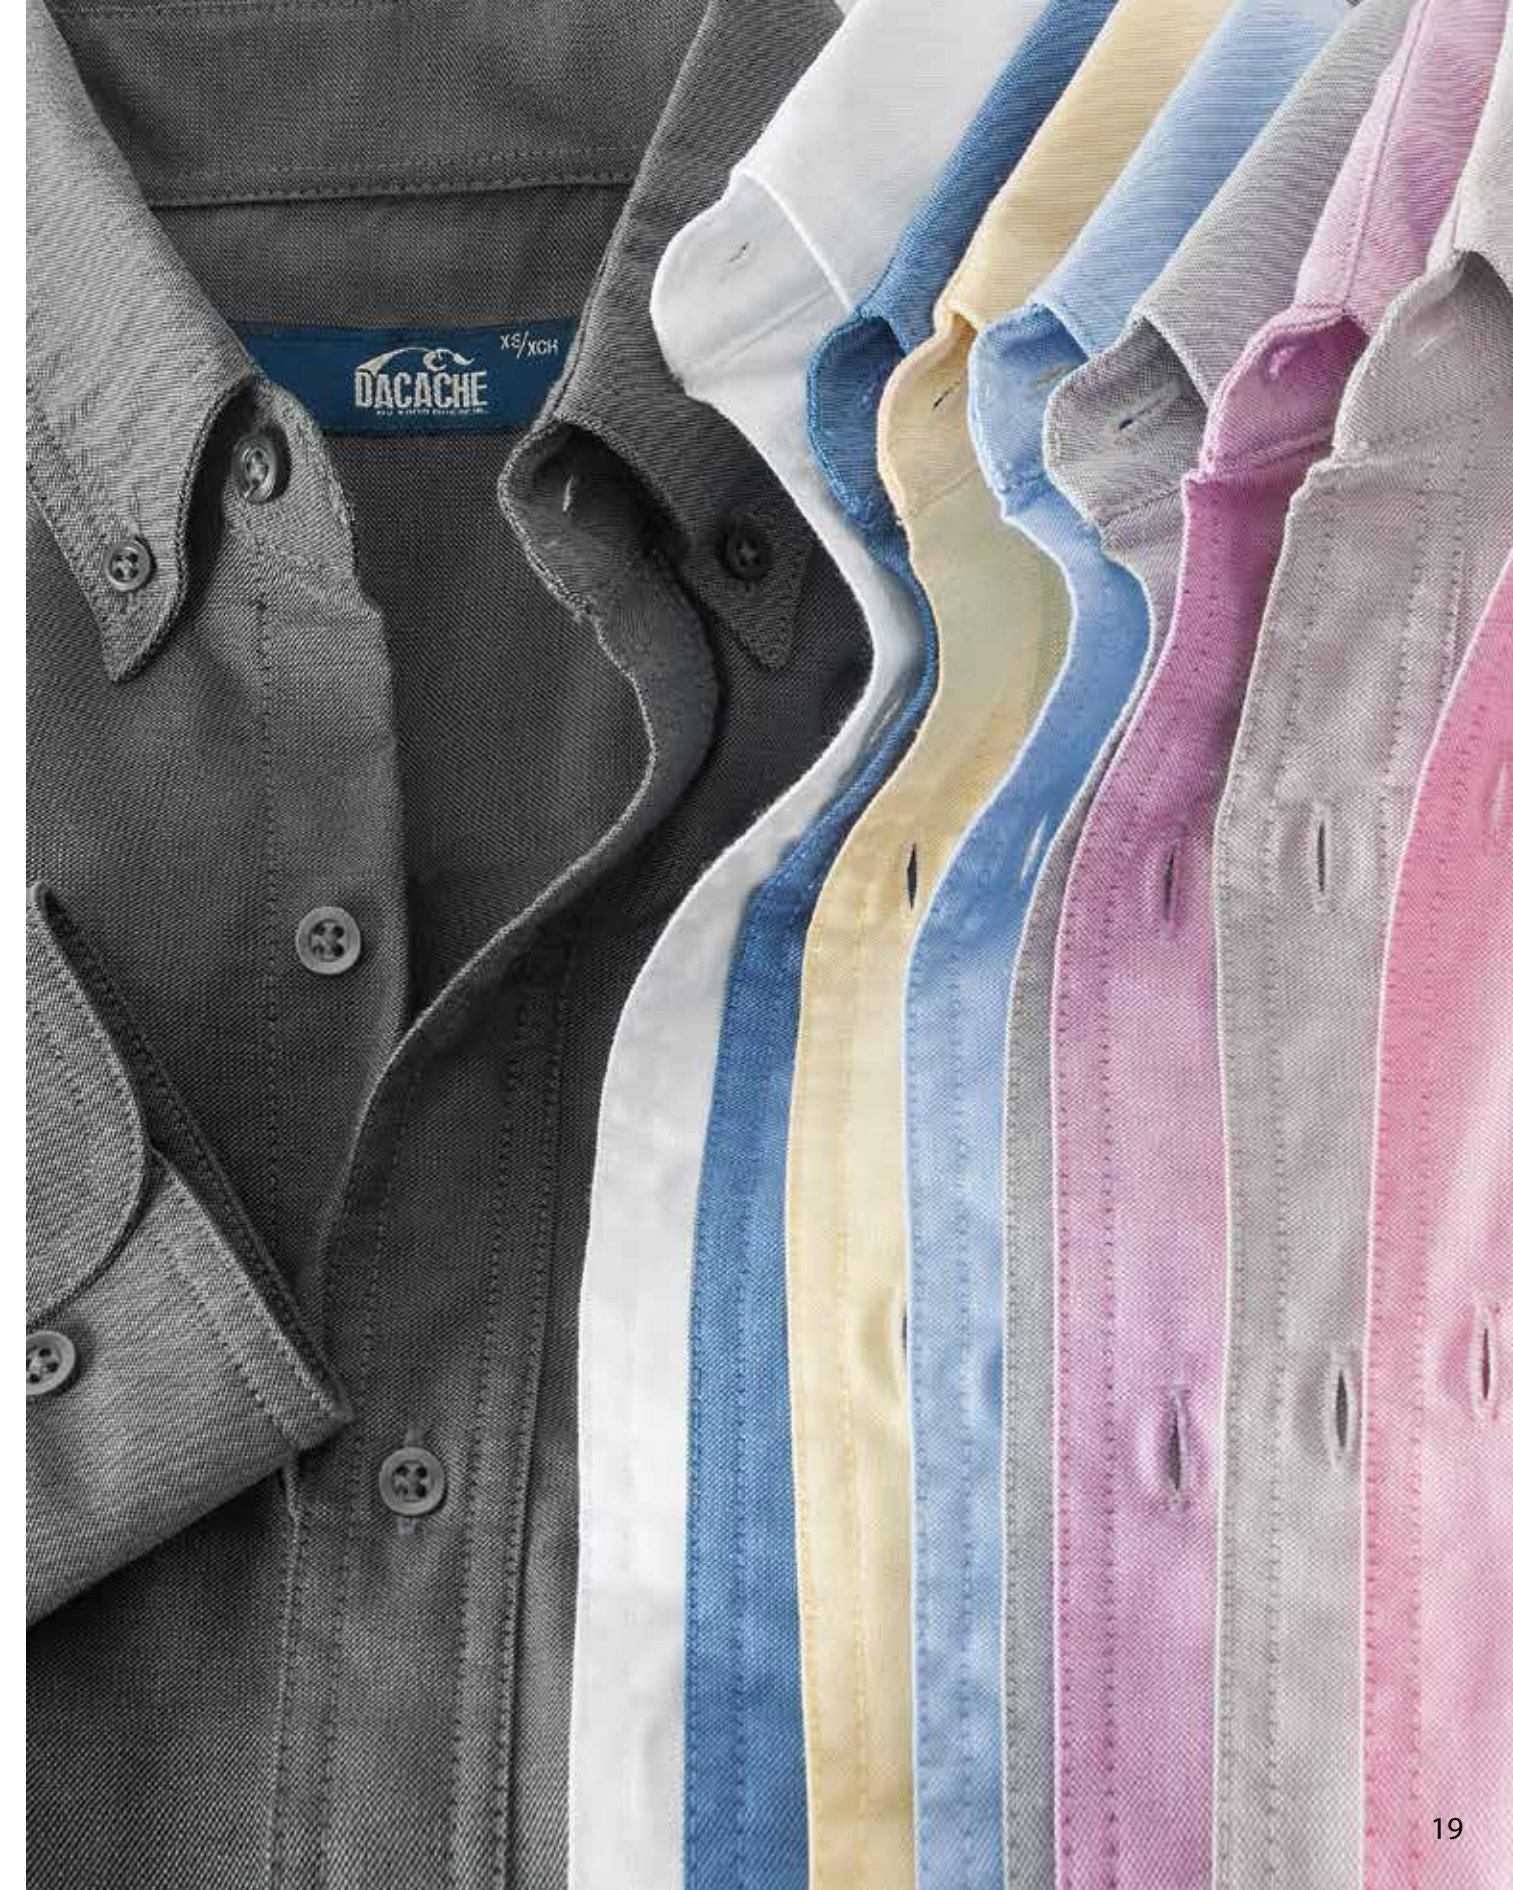

OXFORD

DAMA

XS	S	M	L	
XL	XXL	3XL	4XL	5XL

CABALLERO

XS	S	M	L	
XL	XXL	3XL	4XL	5XL

60% Algodón
40% Poliéster

Boroci.
Uniformes & Promocionales

Concentro
Av Vallarta 6503-F9
Ciudad Granja 45010
Zapopan, Jalisco
☎ (33) 3629 5130
(33) 3560 9369
f /bordadosboroci