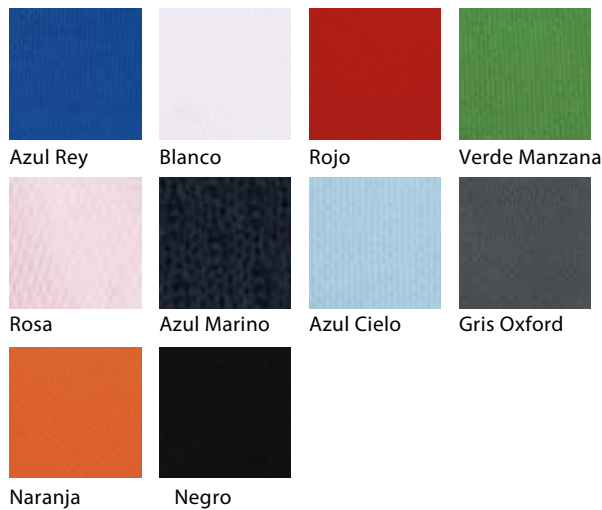

POLO DRY FIT

Fusión Tecnológica.
Interior: Suave comodidad (algodón).
Exterior: Durabilidad y resistencia (poliéster).

DAMA

XS	S	M	L
XL	XXL		

CABALLERO

XS	S	M	L
XL	XXL		

50% Algodón
50% Poliéster

Boroci
Uniformes & Promocionales