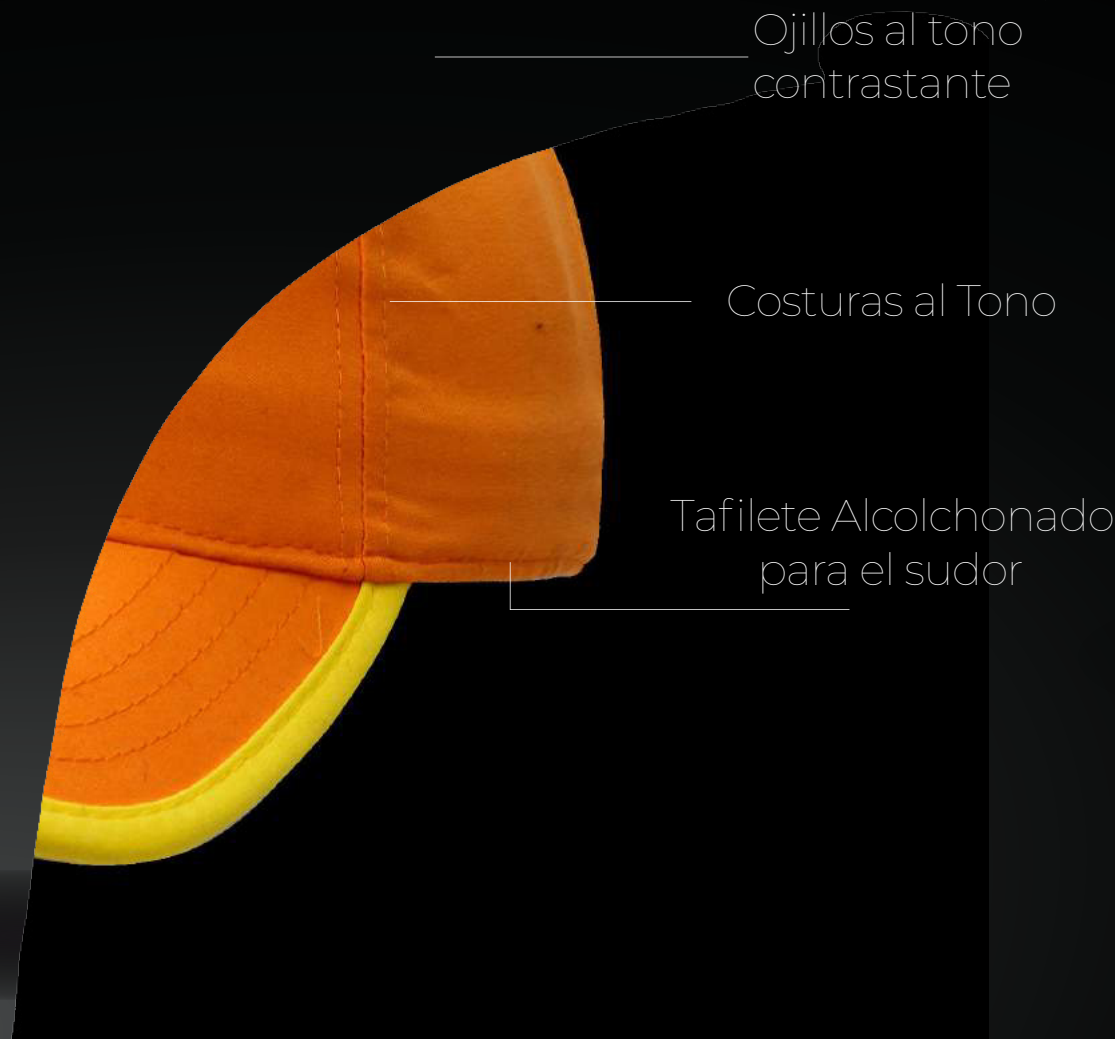

Tapa-costuras al tono

Costuras al Tono

Frente rígido, Corte alto

EXPLOSION caps®

Concentro
Av Vallarta 6503-F9
Ciudad Granja 45010
Zapopan, Jalisco
☎ (33) 3629 5130
(33) 3560 9369
📱 /bordadosboroci

COHETE J

Composición de la Tela:
Microfibra 100% poliéster

Frente Semirígido con
entre tela suave.
6 Cajos

Visera curva preformada

Ojillos al tono
contrastante

Costuras al Tono

Tafilete Alcolchonado
para el sudor