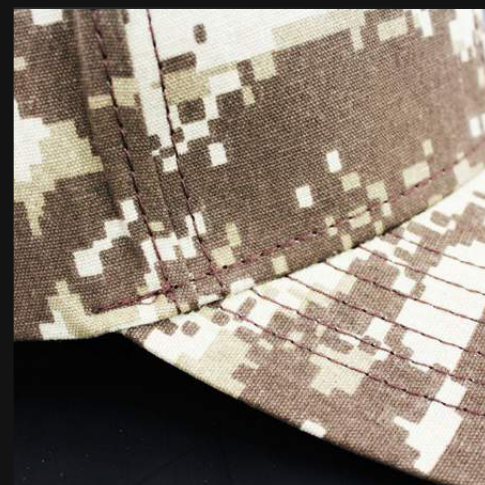

KHAKI

Broche de velcro

Tafilete al tono

Tapa-costuras al tono

Costuras al Tono

Frente Rígido, Corte alto.

Boroci
Uniformes & Promocionales

Concentro
Av Vallarta 6503-F9
Ciudad Granja 45010
Zapopan, Jalisco
☎ (33) 3629 5130
(33) 3560 9369
f /bordadosboroci