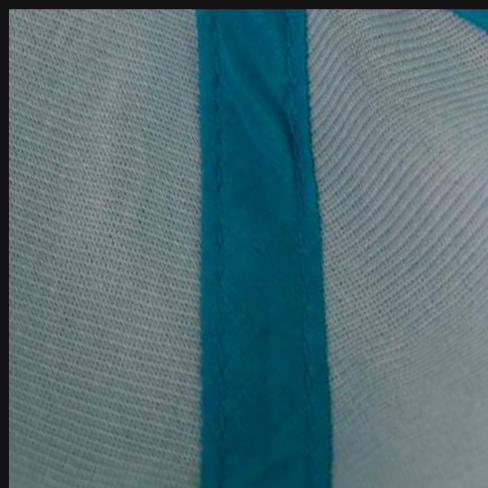

Ojillos bordados
al tono.

Costuras al Tono

Tafilete Super Alcolchonado
para el sudor

Broche de velcro con
jareta de plástico

Tafilete al tono
contrastante

Tapa-costuras al tono

Costuras al Tono

Frente Suave, corte bajo.