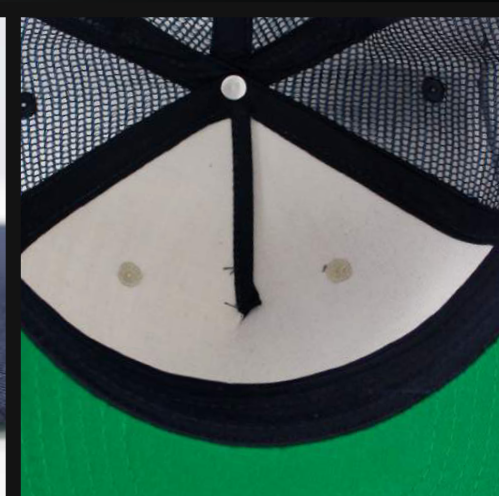

EXPLOSION caps®

Concentro
Av Vallarta 6503-F9
Ciudad Granja 45010
Zapopan, Jalisco
☎ (33) 3629 5130
(33) 3560 9369
f /bordadosboroci

**TANKE ACRILANA
CON MALLA**

Composición de la Tela:
Frente: 68% Acrílico
20% Algodón
12% Lana
Malla: 100% Poliéster

Frente Rígido,
Corte Alto.
5 Gajos

Visera: Plana
Color contrastante
En la parte Inferior

Ojillos al tono ó contrastante dependiendo del color de Gorra

Costuras al Tono

Tafilete Alcolchonado para el sudor

Broche de Plástico

Tafilete al tono

Tapa-costuras al tono

Costuras al Tono

Frente Rígido, Corte Alto

CAMUFLAJE/
MALLA Y VISERA
NEGRO

CAMUFLAJE/
MALLA NEGRO

OXFORD/
MALLA NEGRO

OXFORD/
MALLA GRIS OBSC.

NEGRO/
MALLA

GRIS JASPE/
MALLA NEGRO

KAKI JASPE/
MALLA Y VISERA
MARINO