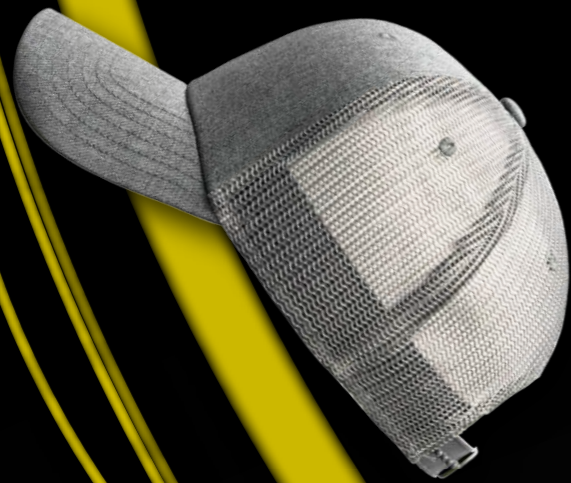

EXPLOSION

caps®

Boroci®
Uniformes & Promocionales