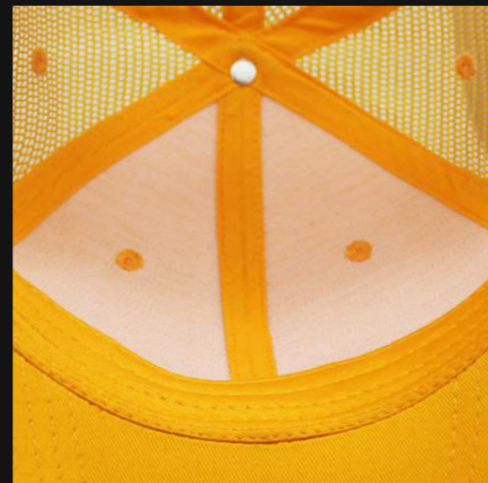

Frente Rígido, corte alto