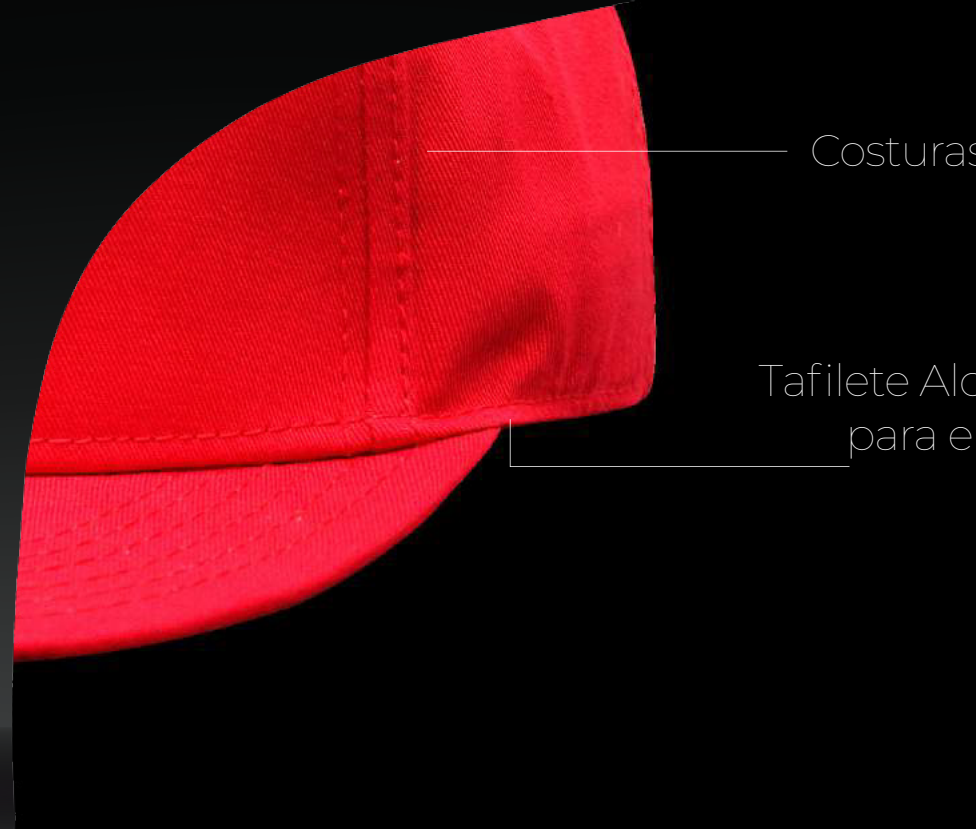

BRAVO

Composición de la Tela:
100% poliéster (tela Dryfit
en paneles)
Malla: 100% Poliéster

Frente rígido,
Corte alto.
6 Gajos

Visera: Curva preformada
Sándwich al Tono de la
Malla

Ojillos: bordados al tono.

Visera: Plana

Ojillos: al tono ó con-
 traste dependiendo
 del color de gorra

Costuras al Tono

Tafilete Alcolchonado
 para el sudor

Tafilete al tono o contras-
 tante dependiendo del
 color de Gorra

Tapacosturas al tono o
 contrastante dependiendo
 del color de Gorra