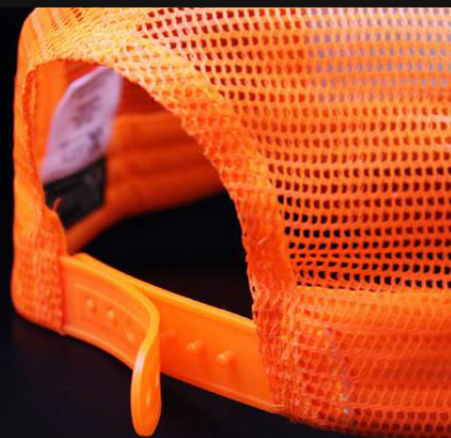

Flex-Stretch

Corte con la parte posterior cerrada que cuenta con la tecnología *flex-stretch*®, incluyendo una banda tejida de poliuretano con fibras elásticas entrelazadas en la tela alrededor de su estructura, permitiendo que la gorra se ajuste perfectamente a tu forma, dando una comodidad superior.

EXPLOSION caps®

BOMBA

Composición de la Tela:
Frente 100% poliéster.
Malla 100% poliéster.

Frente semiírgido con esponja
Corte Alto
5 Gajos

Visera curva preformada

Sin Ojillos

Costuras al Tono

Tafilete Alcolchonado para el sudor

Visera curva preformada con agujeta al tono de la visera

Frente Semiírgido, corte alto, con esponja

Broche de plástico

Tafilete al tono

Tapa-costuras al tono

BLANCO/
AMARILLO
NEÓN

BLANCO/
VERDE
NEÓN

BLANCO/
NARANJA
NEÓN