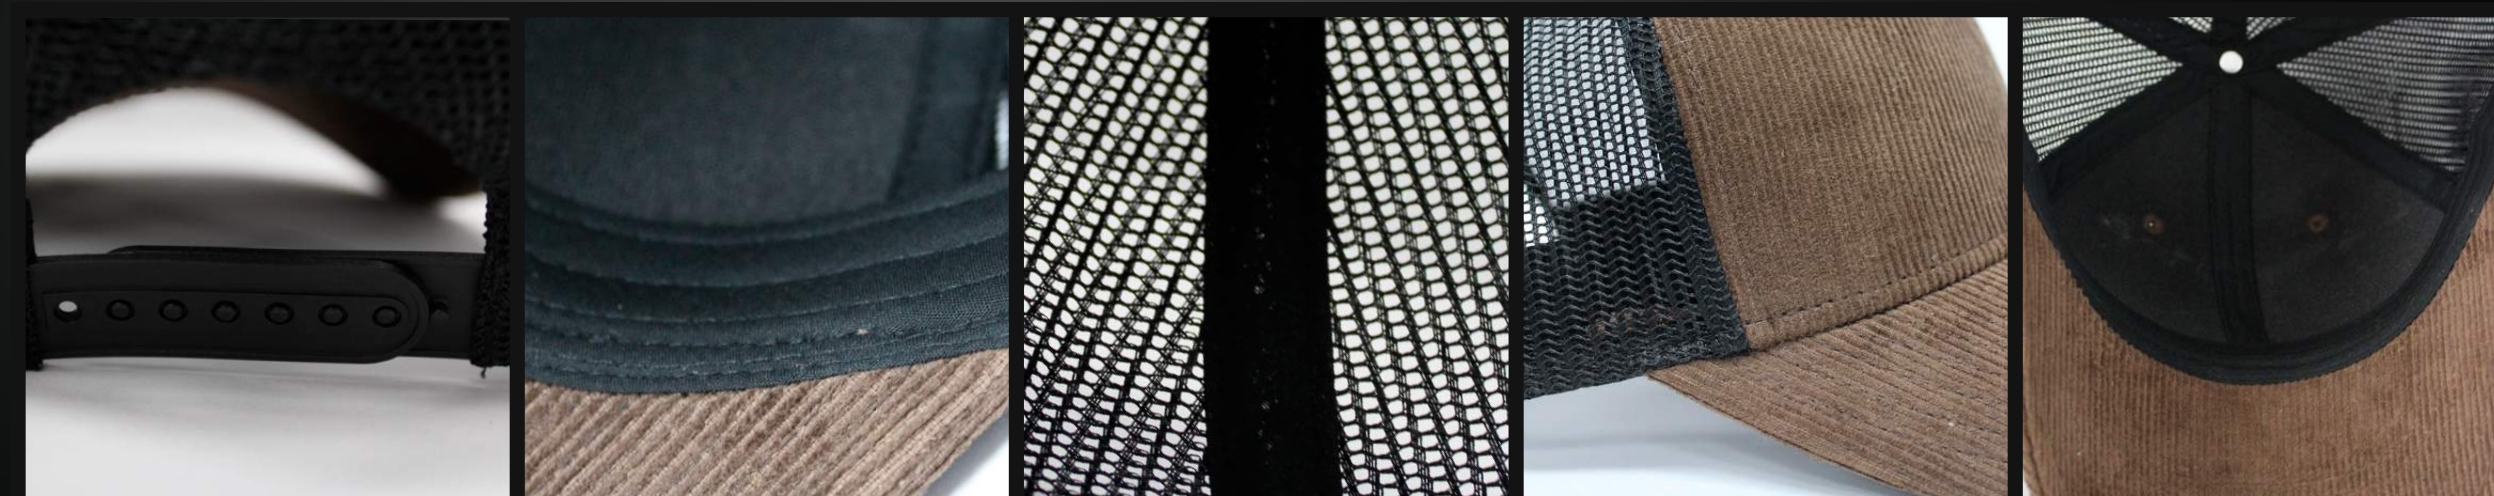

Broche de Plástico

Tafilete al tono contrastante

Tapa-costuras al tono

Costuras al Tono

Frente Rígido, Corte Alto