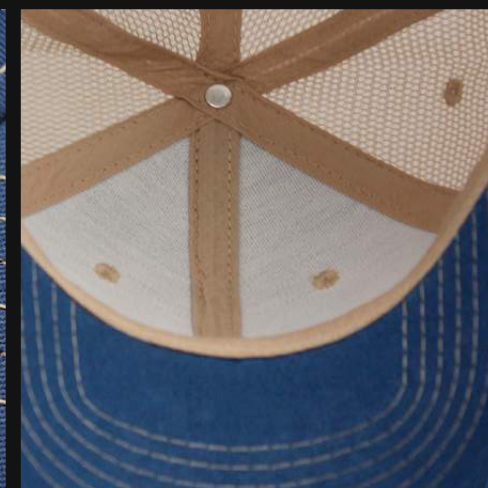

Broche de plástico

Tafilete al tono contrastante

Tapa-costuras al tono

Costuras contrastantes

Frente rígido, Corte alto