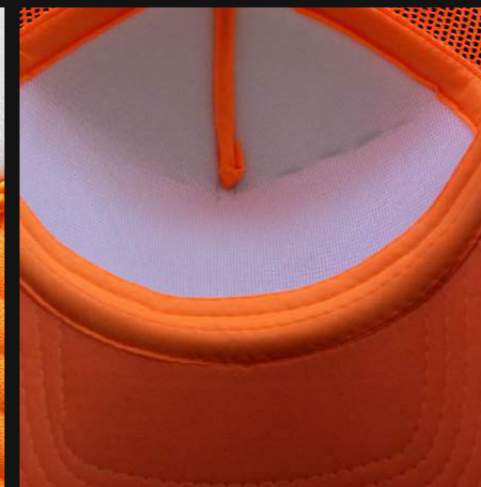

EXPLOSION caps®

BOMBA

Composición de la Tela:
Frente 100% poliéster.
Malla 100% poliéster.

Frente semiírgido con esponja
Corte Alto
5 Gajos

Visera curva preformada

Sin Ojillos

Costuras al Tono

Tafilete Alcolchonado para el sudor

Visera curva preformada con agujeta al tono de la visera

Frente Semiírgido, corte alto, con esponja

Broche de plástico

Tafilete al tono

Tapa-costuras al tono

BLANCO/
AMARILLO
NEÓN

BLANCO/
VERDE
NEÓN

BLANCO/
NARANJA
NEÓN